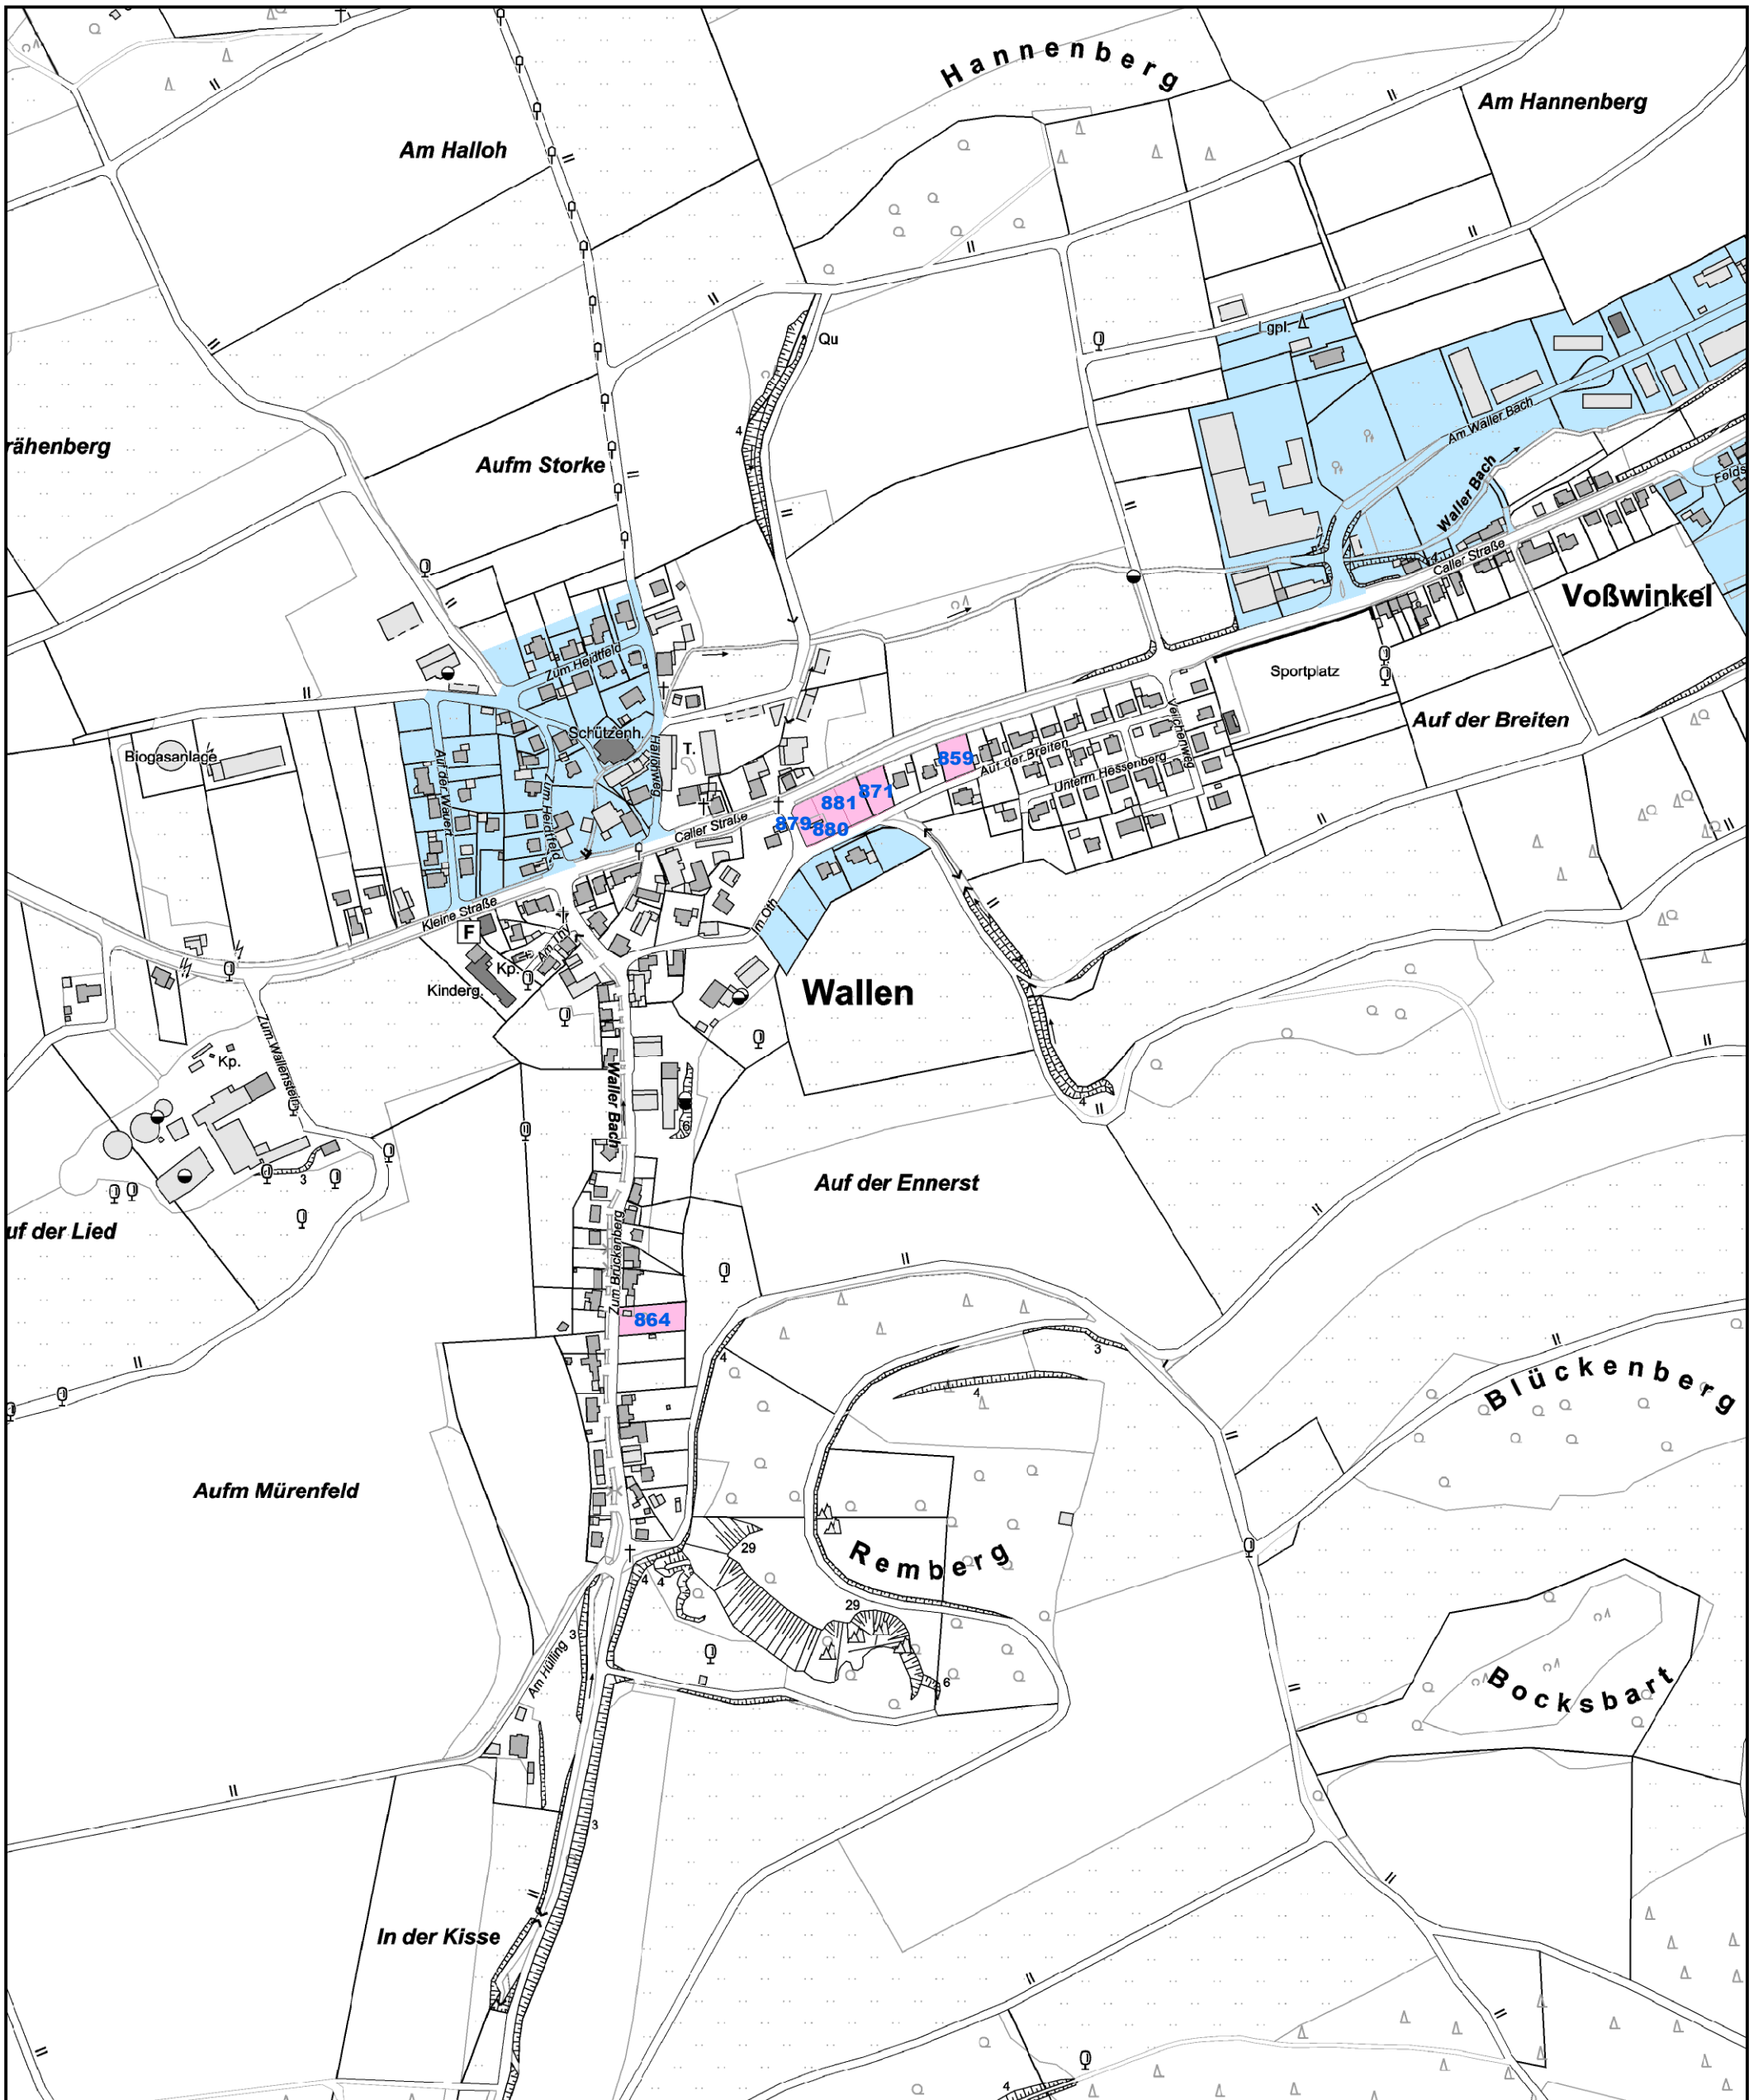

# BAULANDBÖRSE DER STADT MESCHEDE - Stadtteil Wallen

## Legende

- Stadtgrenze
- Rechtskräftige Bebauungspläne oder Satzungen
- Baulücke (mit Verkaufsbereitschaft)
- Baulücke (Nachfrage erforderlich)

Das Baulandkataster zeigt nur diejenigen Baulücken, deren Veröffentlichung die Eigentümer nicht widersprochen haben.